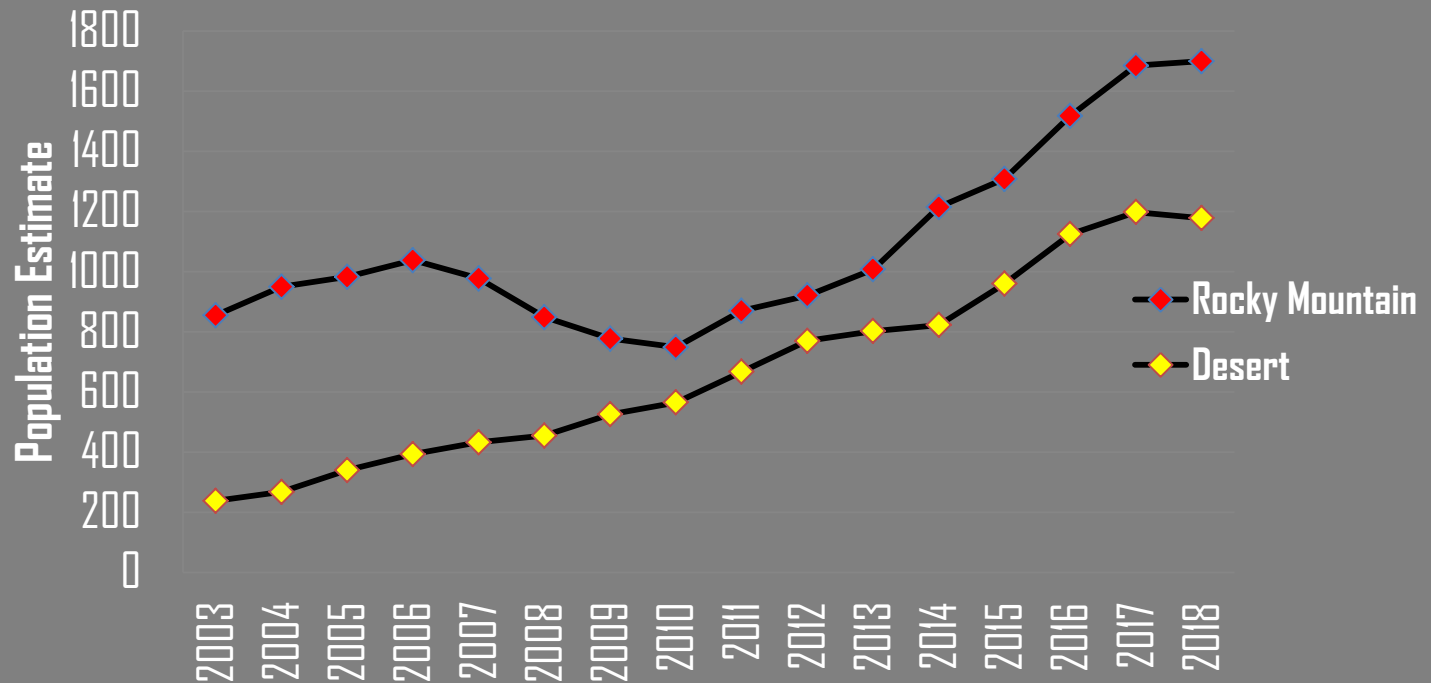

Statewide Population Estimates for New Mexico Bighorn

Minimum counts for Rocky Mountain bighorn populations

	2010	2011	2012	2013	2014	2015	2016	2017	2018
Pecos	151	126	218	122	252	189	342	277	324
Wheeler	221	252	184	218	217	142	182	133	174
Latirs	84	108	75	92	73	84	42	43	43
Culebres	14	17	15	27	35	17	42	63	52
Turkey Ck	14	na	9	18		16	na	na	30
SanFrancisco River	44	17	11	25	72	47	58	na	29
Manzanos	17	na	51	41	52	52	na	na	48
Dry Cimarron	60	64	57	80	86	110	116	140	140
Rio Grande Gorge	111	127	150	180	227	245	222	271	291